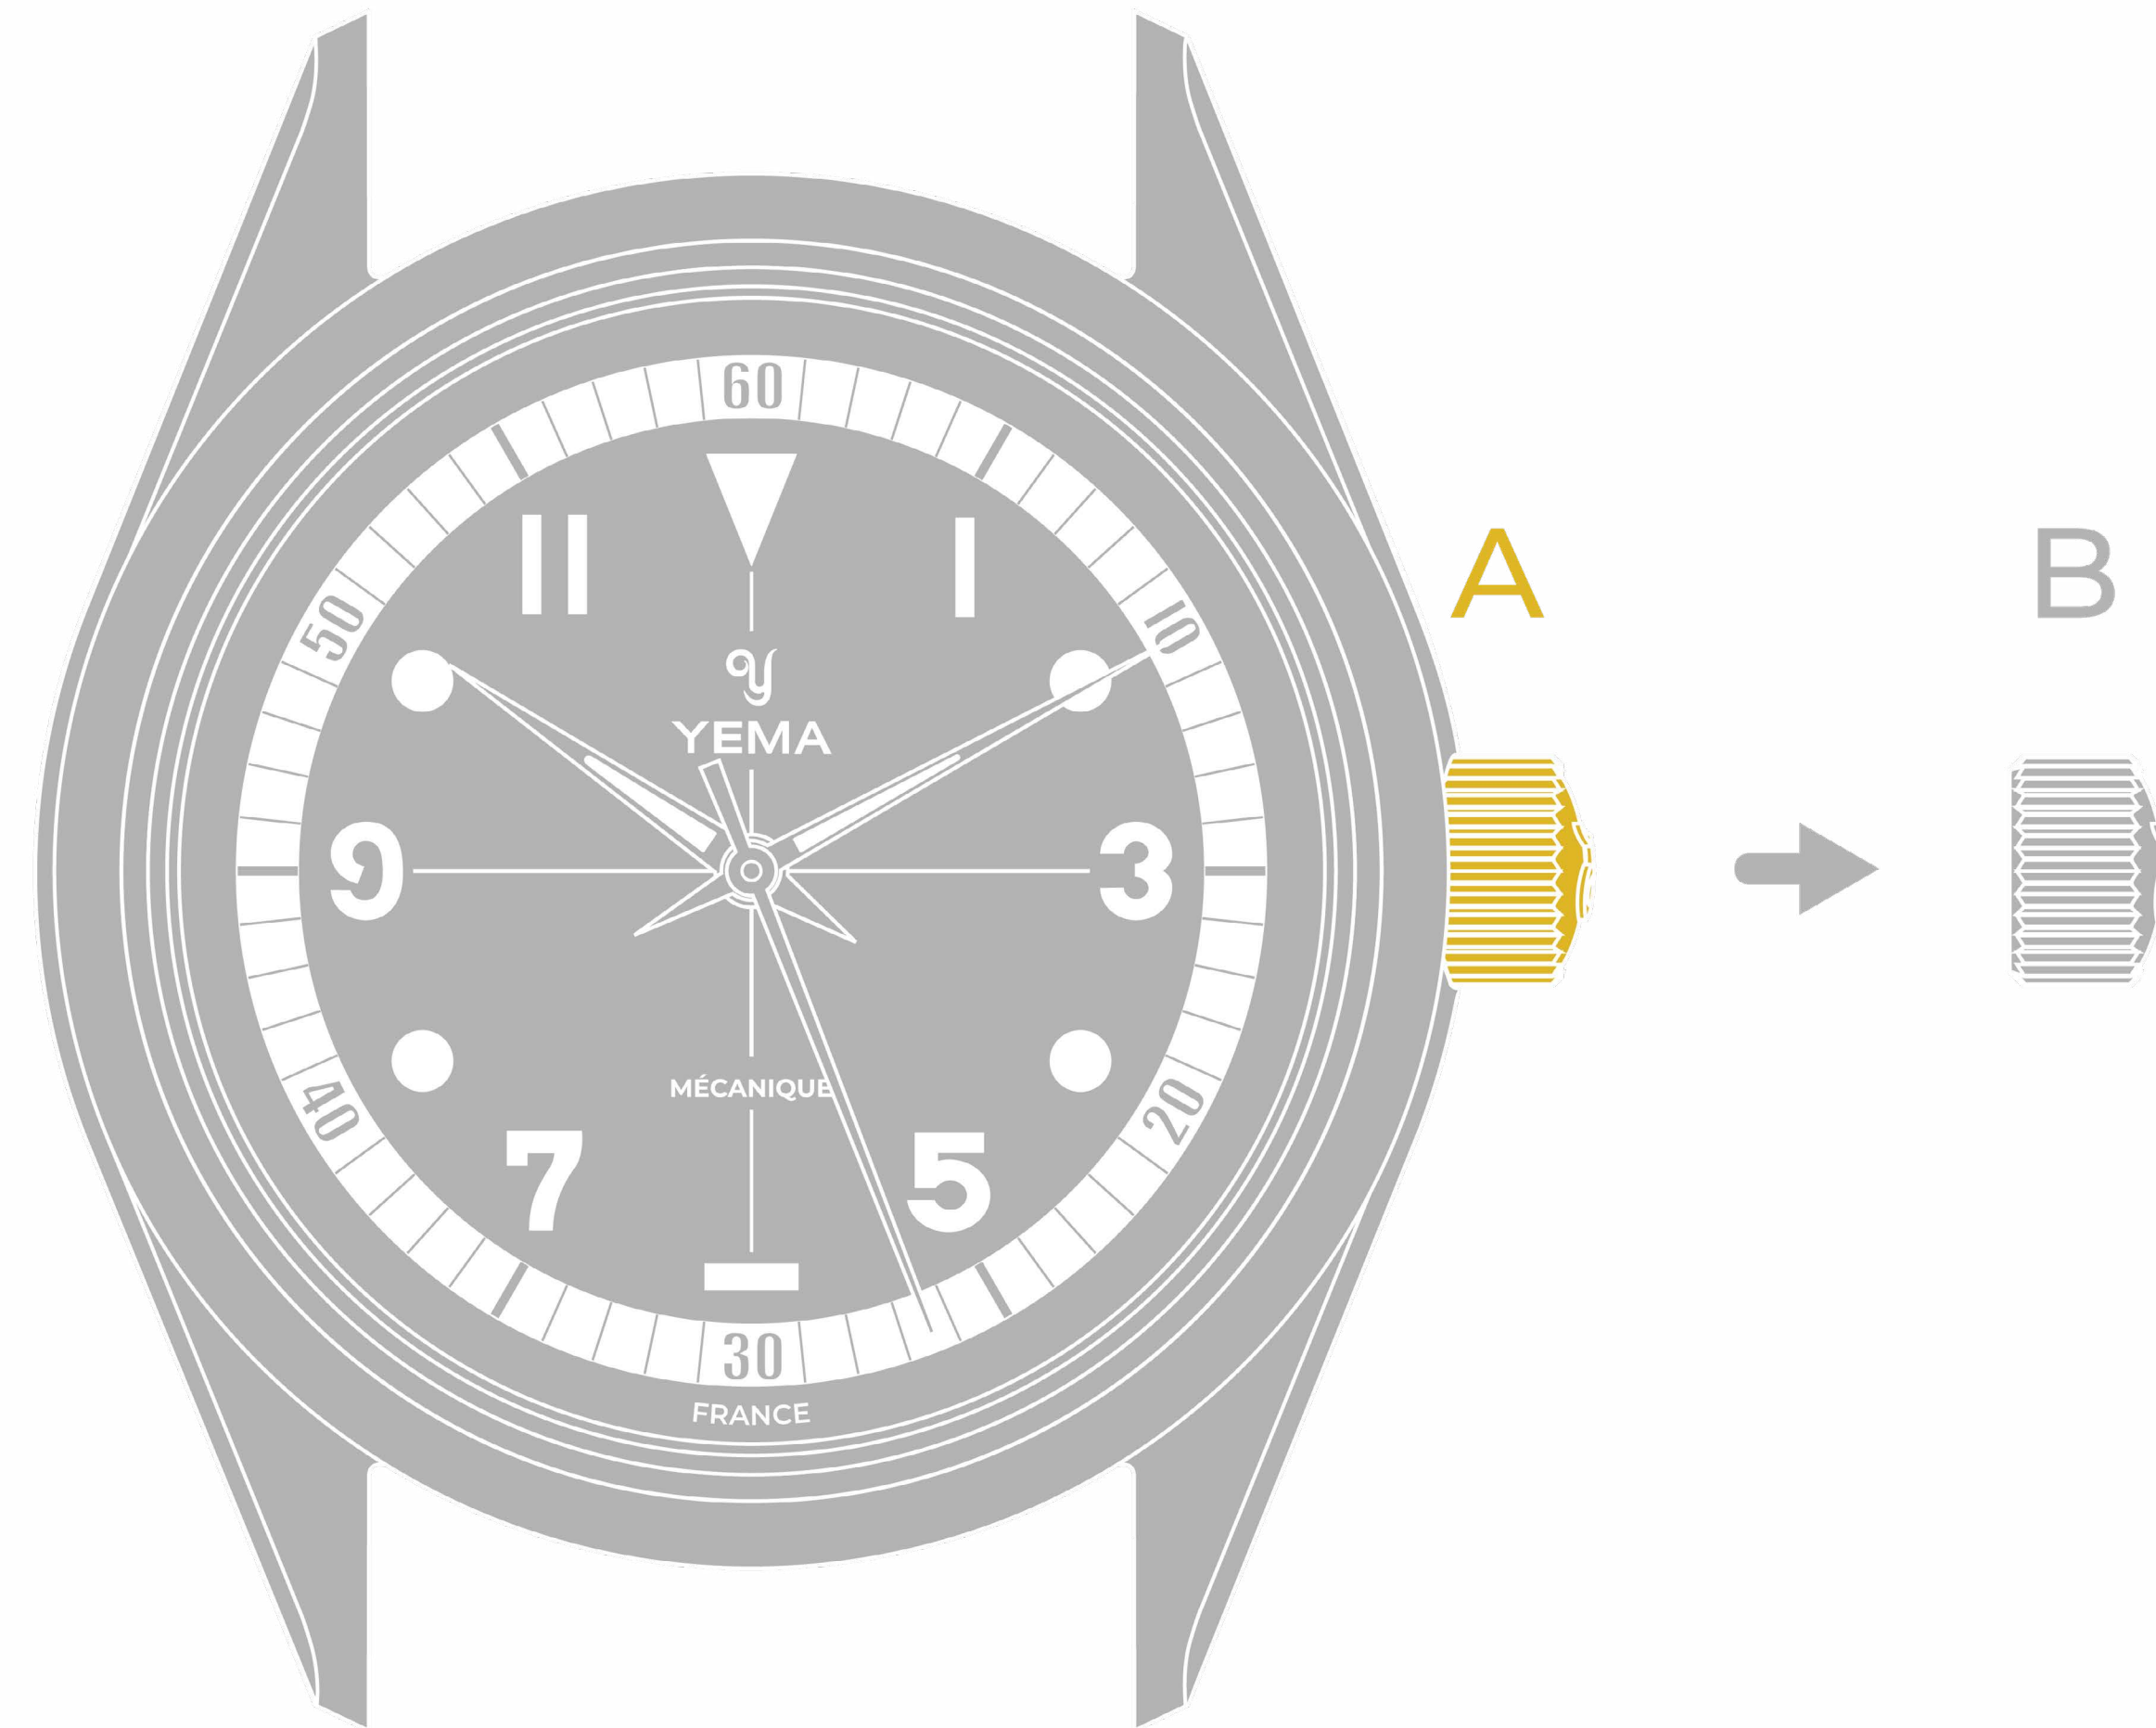

MONTRES **YEMA** URBAN FIELD

POSITION A COURONNE POUSSÉE

Votre montre YEMA est équipée d'une couronne poussée. Une fois celle-ci complètement poussée contre le boîtier, son étanchéité est assurée.

POSITION A REMONTAGE MANUEL

Votre montre Yema est équipée d'un mouvement mécanique à remontage manuel. Cela signifie qu'il est remonté manuellement en tournant la couronne dans le sens des aiguilles d'une montre en position A.

Pour garantir des performances optimales, il est recommandé de remonter manuellement le mouvement quotidiennement et avant la première utilisation de la montre.

POSITION B RÉGLAGE DE L'HEURE

Pour régler l'heure, tirez la couronne jusqu'au dernier cran. Puis tournez la dans l'un ou l'autre sens jusqu'à ce que les aiguilles indiquent l'heure correcte. L'aiguille des secondes est arrêtée pendant cette opération permettant ainsi de régler l'heure avec précision.