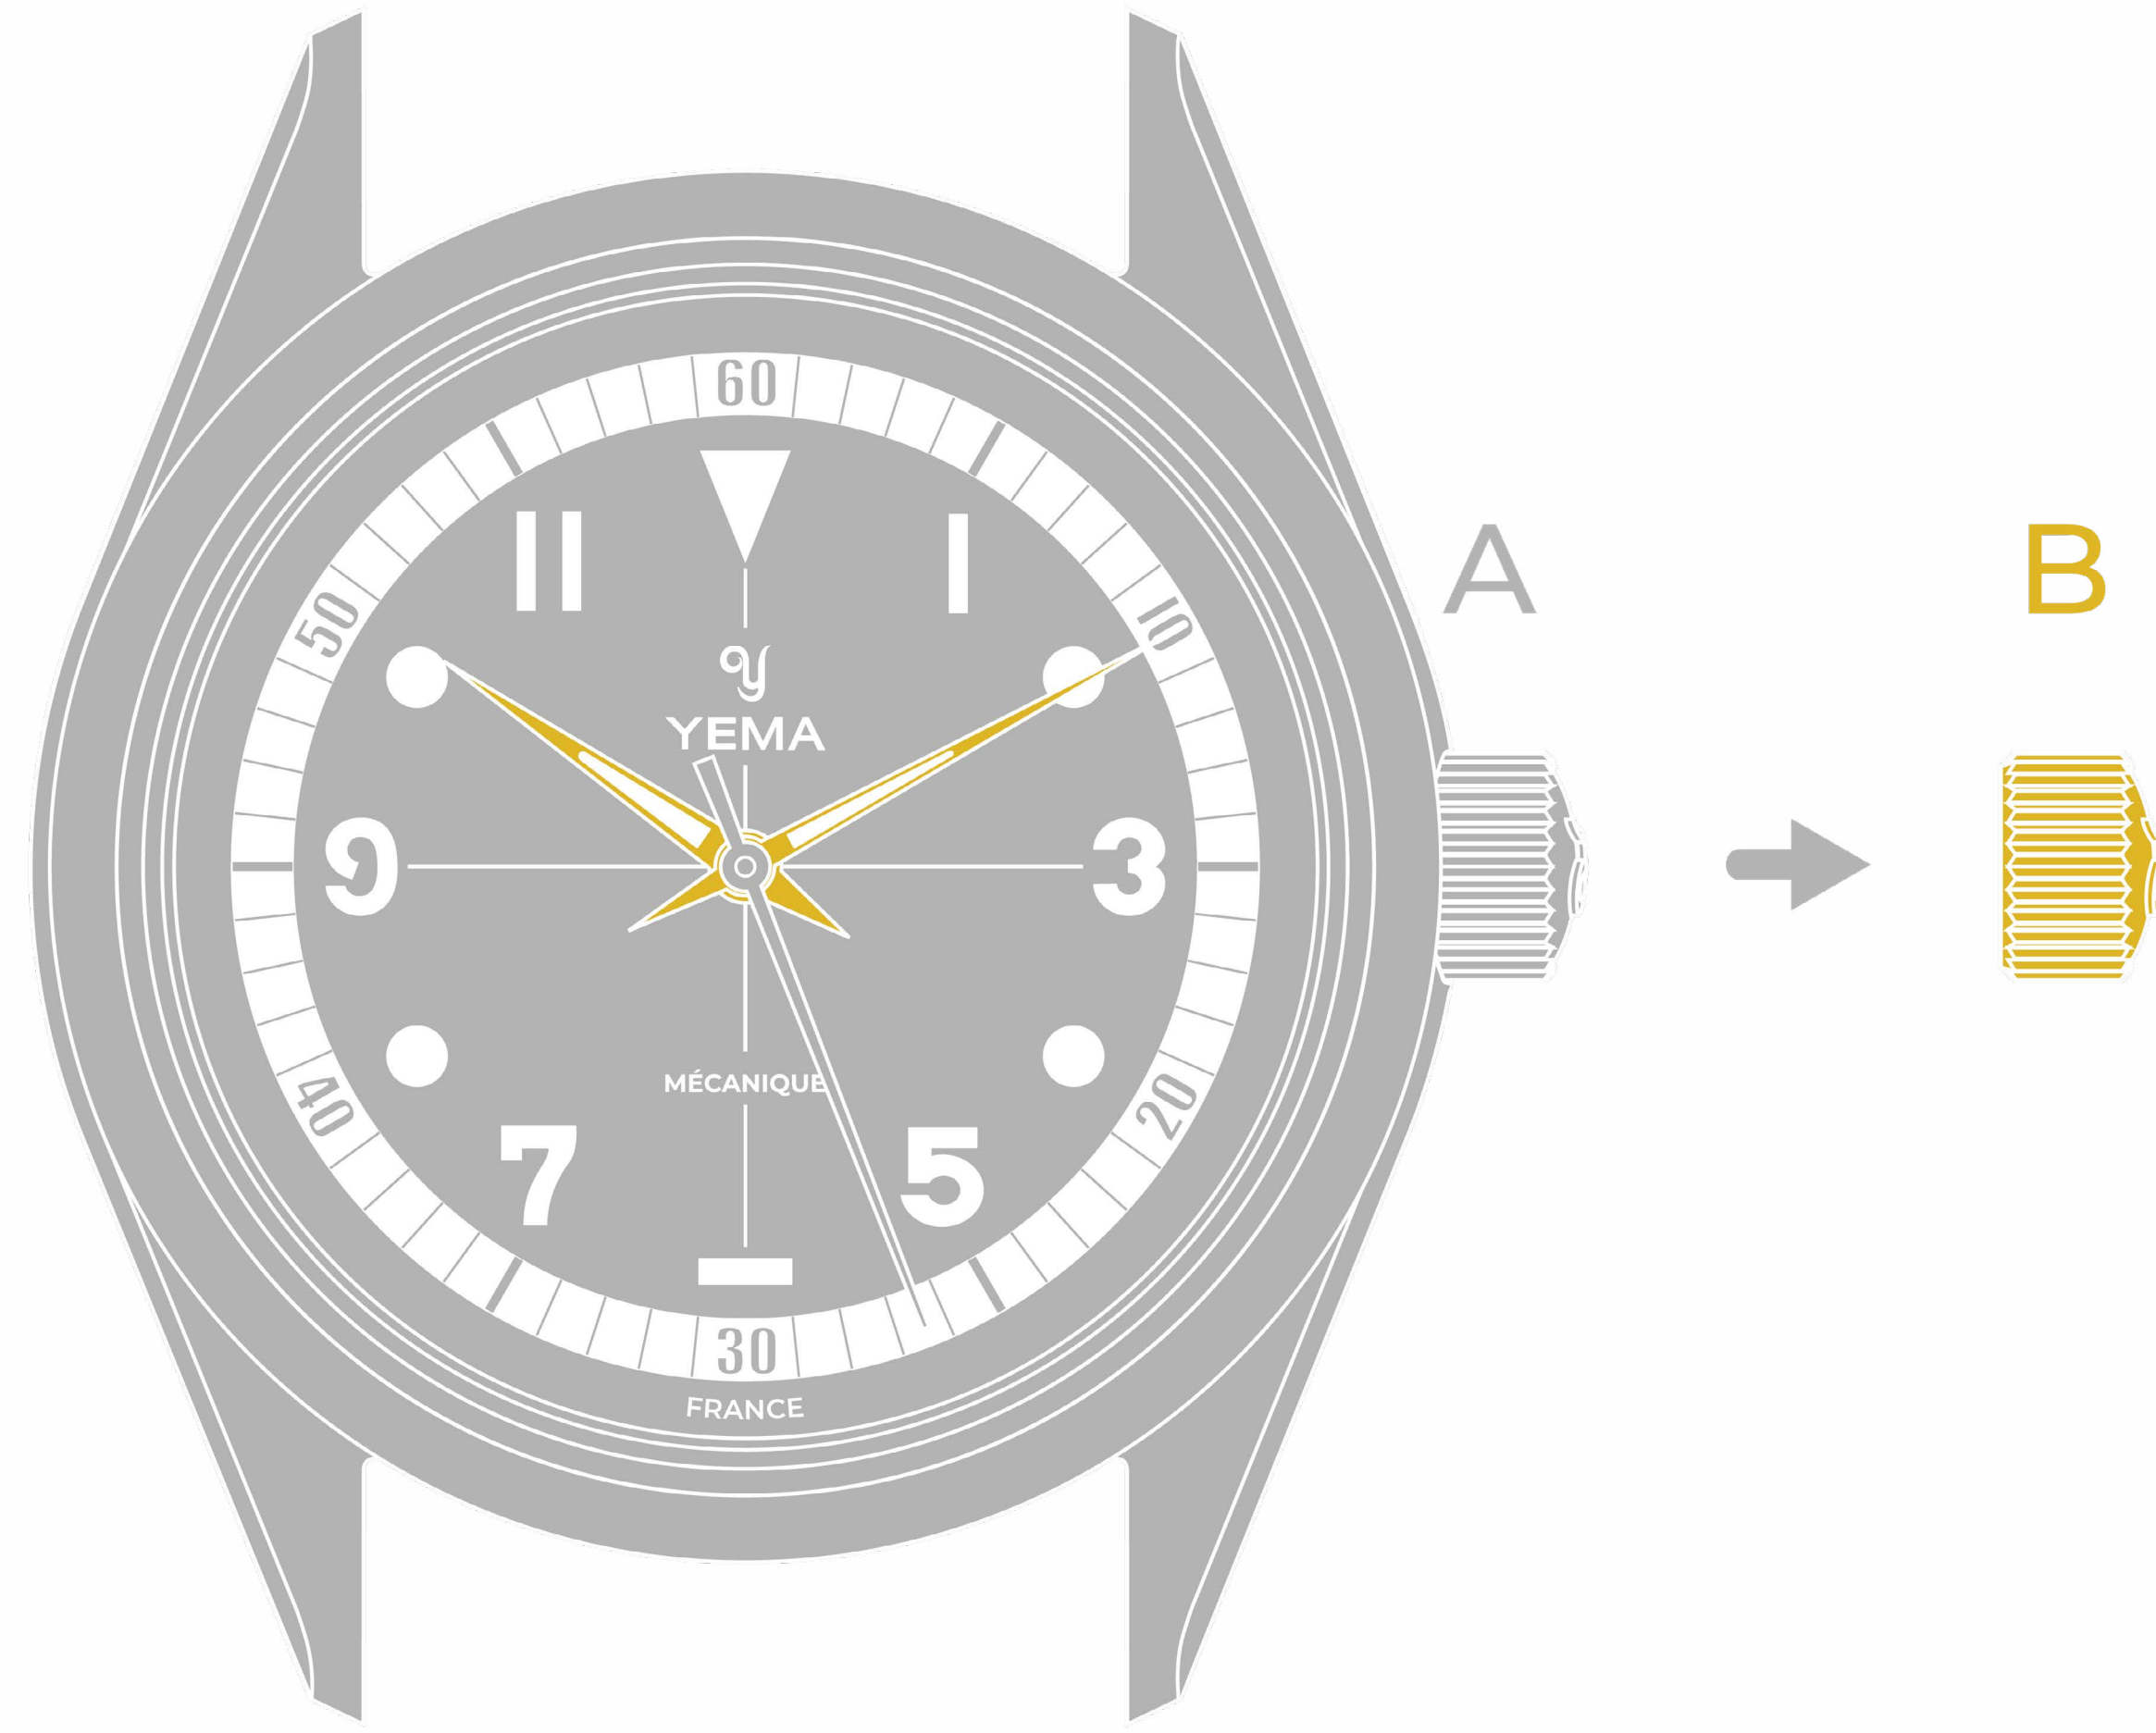

MONTRES **YEMA** URBAN FIELD

POSITION A COURONNE POUSSÉE

Votre montre YEMA est équipée d'une couronne poussée. Une fois celle-ci complètement poussée contre le boîtier, son étanchéité est assurée.

POSITION A REMONTAGE MANUEL

Votre montre Yema est équipée d'un mouvement mécanique à remontage manuel. Cela signifie qu'il est remonté manuellement en tournant la couronne dans le sens des aiguilles d'une montre en position A.

Pour garantir des performances optimales, il est recommandé de remonter manuellement le mouvement quotidiennement et avant la première utilisation de la montre.

POSITION B RÉGLAGE DE L'HEURE

Pour régler l'heure, tirez la couronne jusqu'au dernier cran. Puis tournez la dans l'un ou l'autre sens jusqu'à ce que les aiguilles indiquent l'heure correcte. L'aiguille des secondes est arrêtée pendant cette opération permettant ainsi de régler l'heure avec précision.